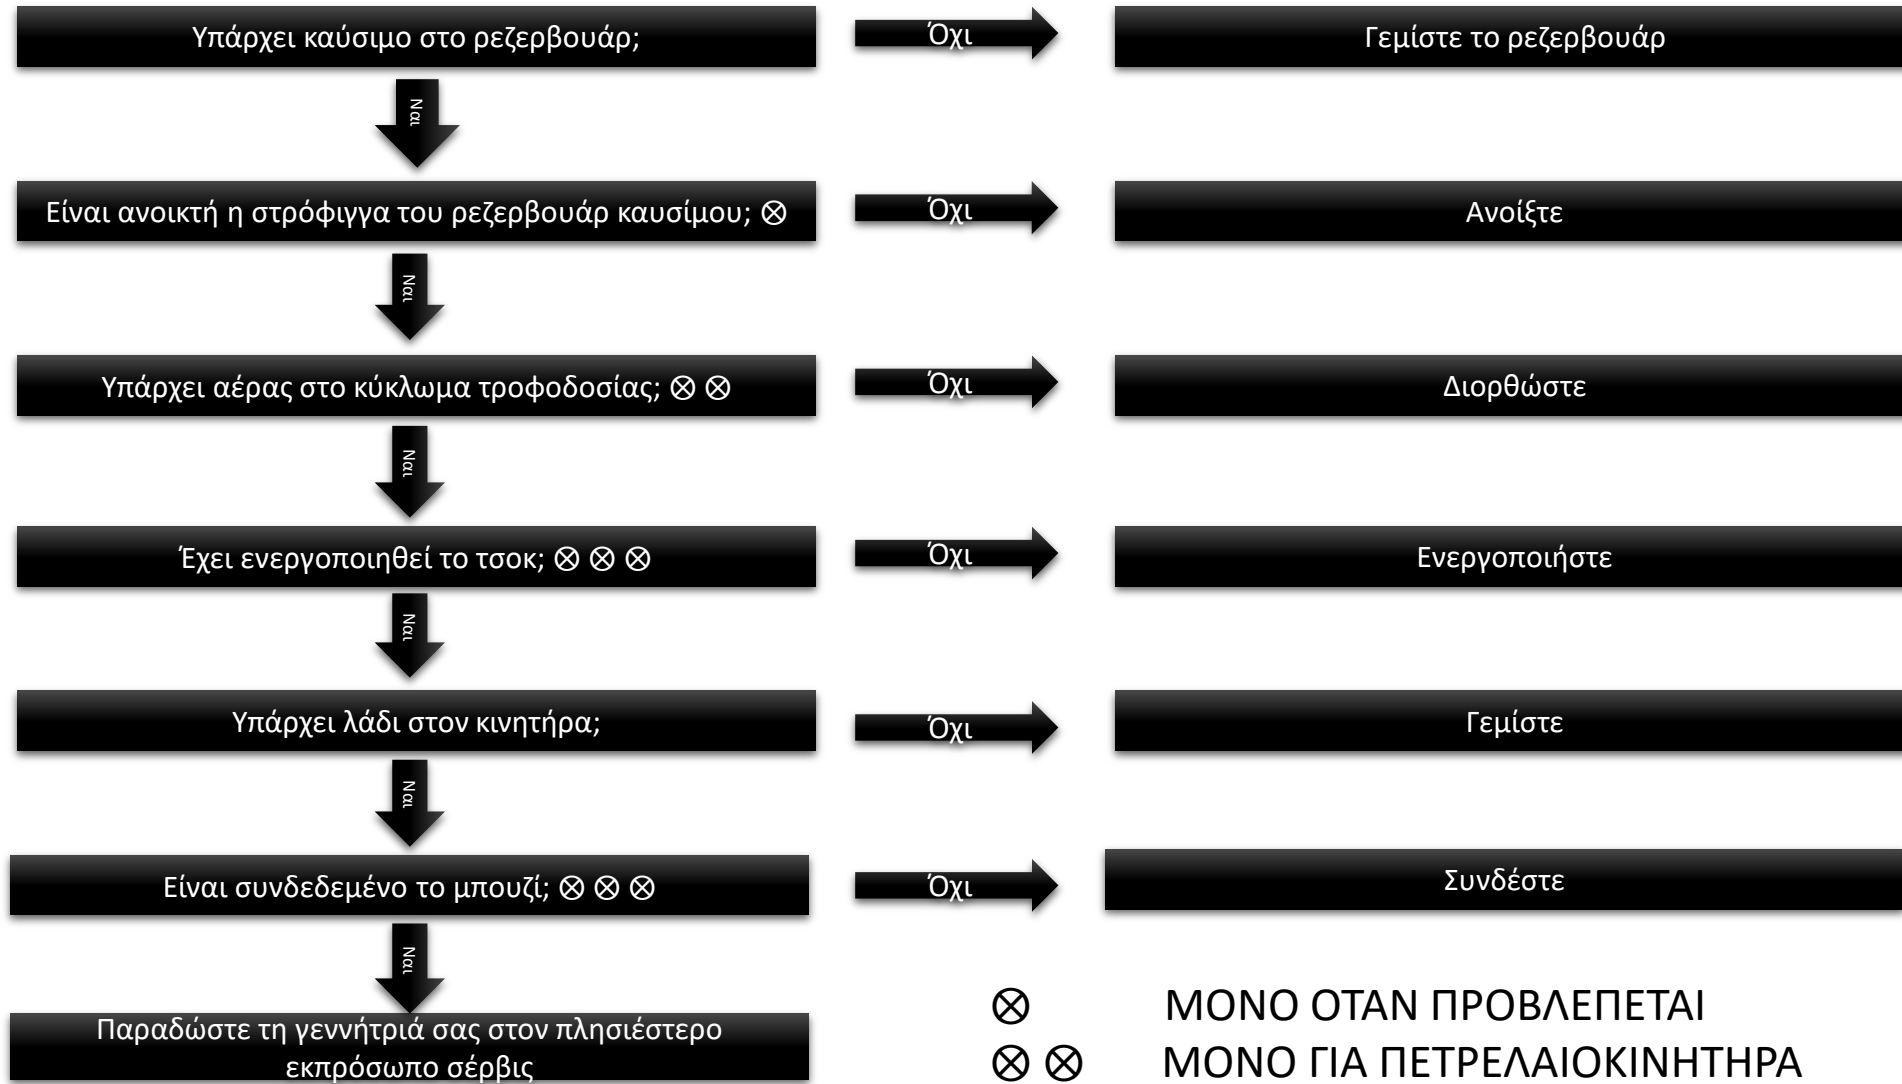

Δεν ξεκινά ο κινητήρας στη Γεννήτρια DEWALT;

⊗

ΜΟΝΟ ΟΤΑΝ ΠΡΟΒΛΕΠΕΤΑΙ

⊗ ⊗

ΜΟΝΟ ΓΙΑ ΠΕΤΡΕΛΑΙΟΚΙΝΗΤΗΡΑ

⊗ ⊗ ⊗

ΜΟΝΟ ΓΙΑ BENZINOKΙΝΗΤΗΡΑ