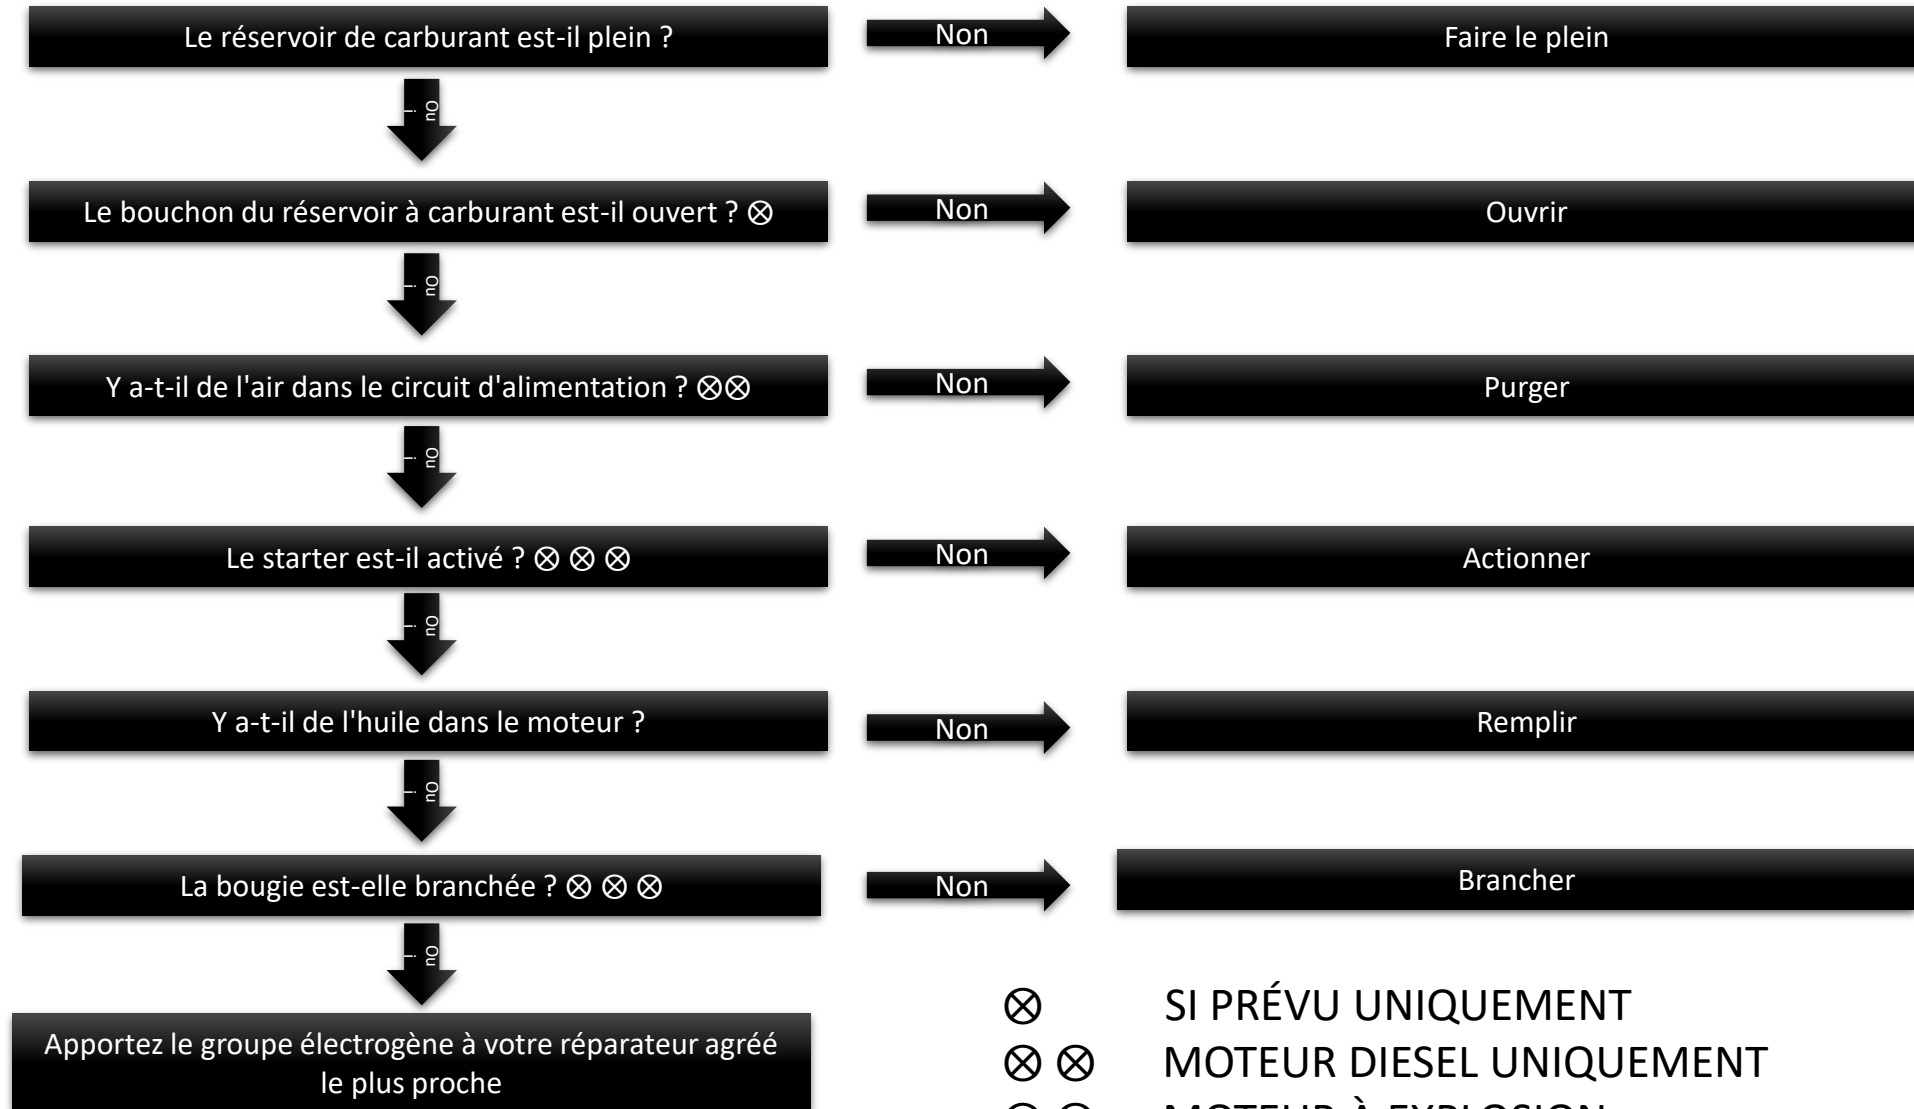

Le moteur de mon groupe électrogène DEWALT ne démarre pas ?

- ⊗ SI PRÉVU UNIQUEMENT
- ⊗ ⊗ MOTEUR DIESEL UNIQUEMENT
- ⊗ ⊗ MOTEUR À EXPLOSION
UNIQUEMENT