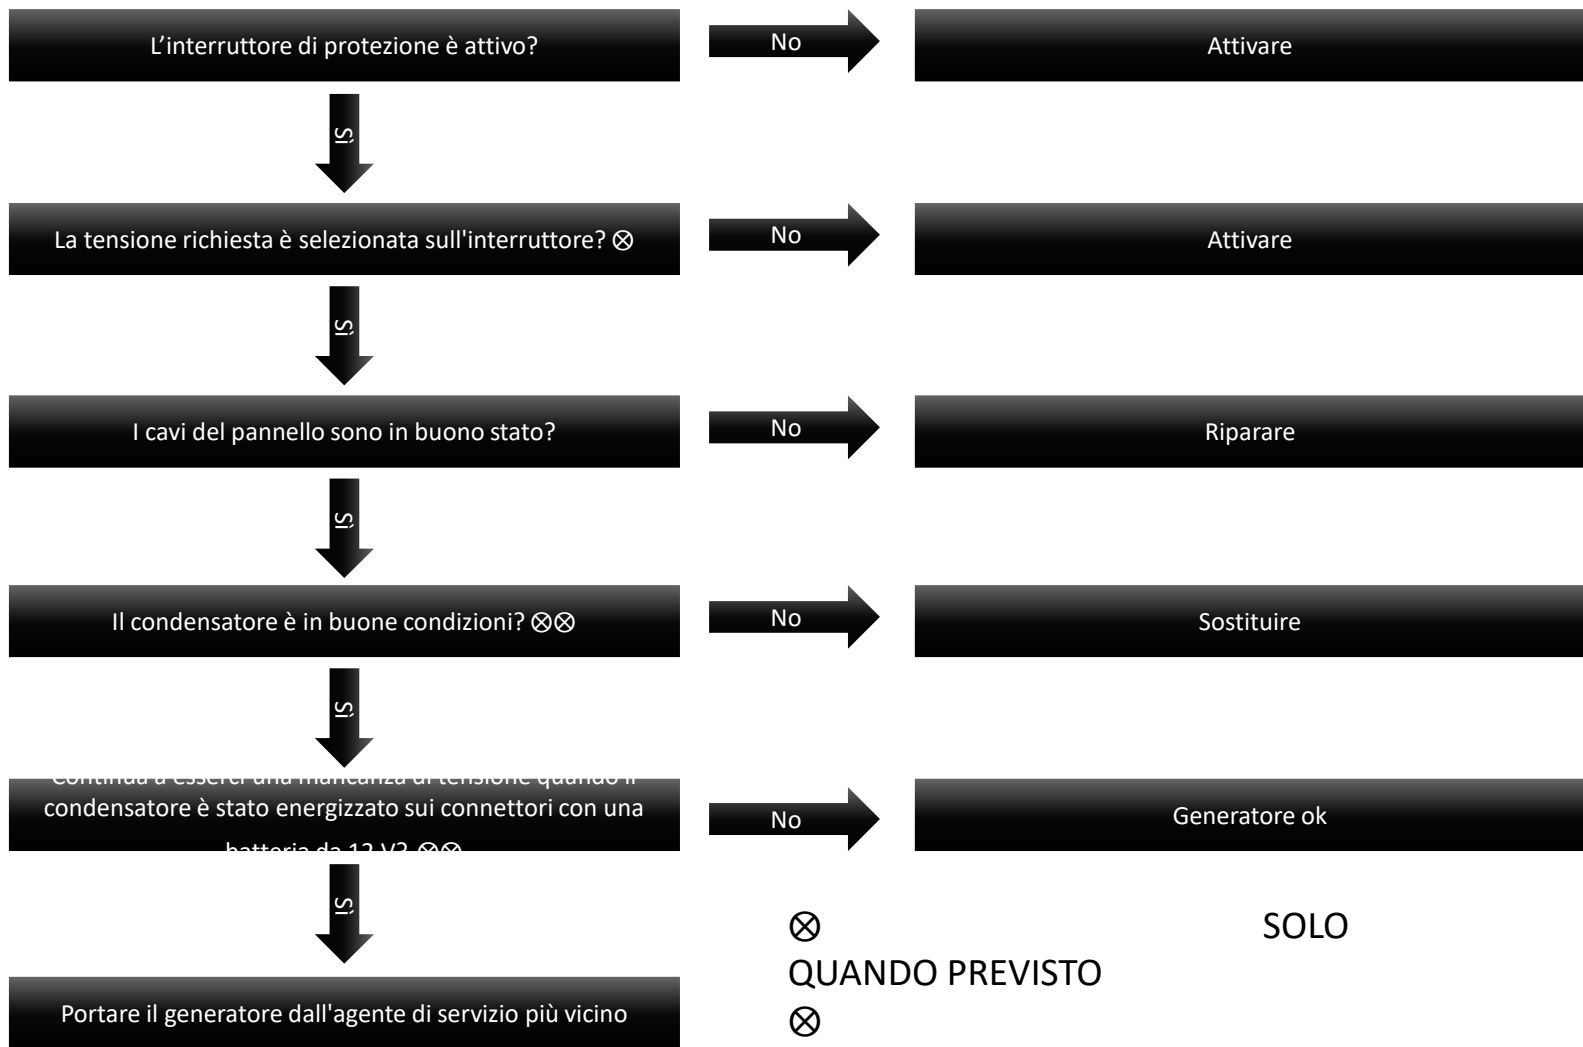

Non c'è tensione nella presa CA del mio generatore DEWALT

⊗ SOLO
QUANDO PREVISTO
⊗
GENERATORI MONOFASE